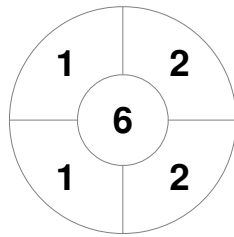

**2022 - USSA Ladies - C Section**  
 4 - 8 Jul 2022  
 Cape Town

**Match Statistics**

Match #	Date	Time	Pool / Class	Pitch
6	06 Jul 2022	13:15	Pool	Hartleyvale 2

**Sol Plaatje University**

Official	1	2	3	4	T
SOL	0	0	0	0	0
DUT	0	0	0	1	1

**Durban University of Technology**

**Penalty Corners**

**SOL**

**DUT**

**Circle Entries**

**SOL**

**DUT**

**Shots**